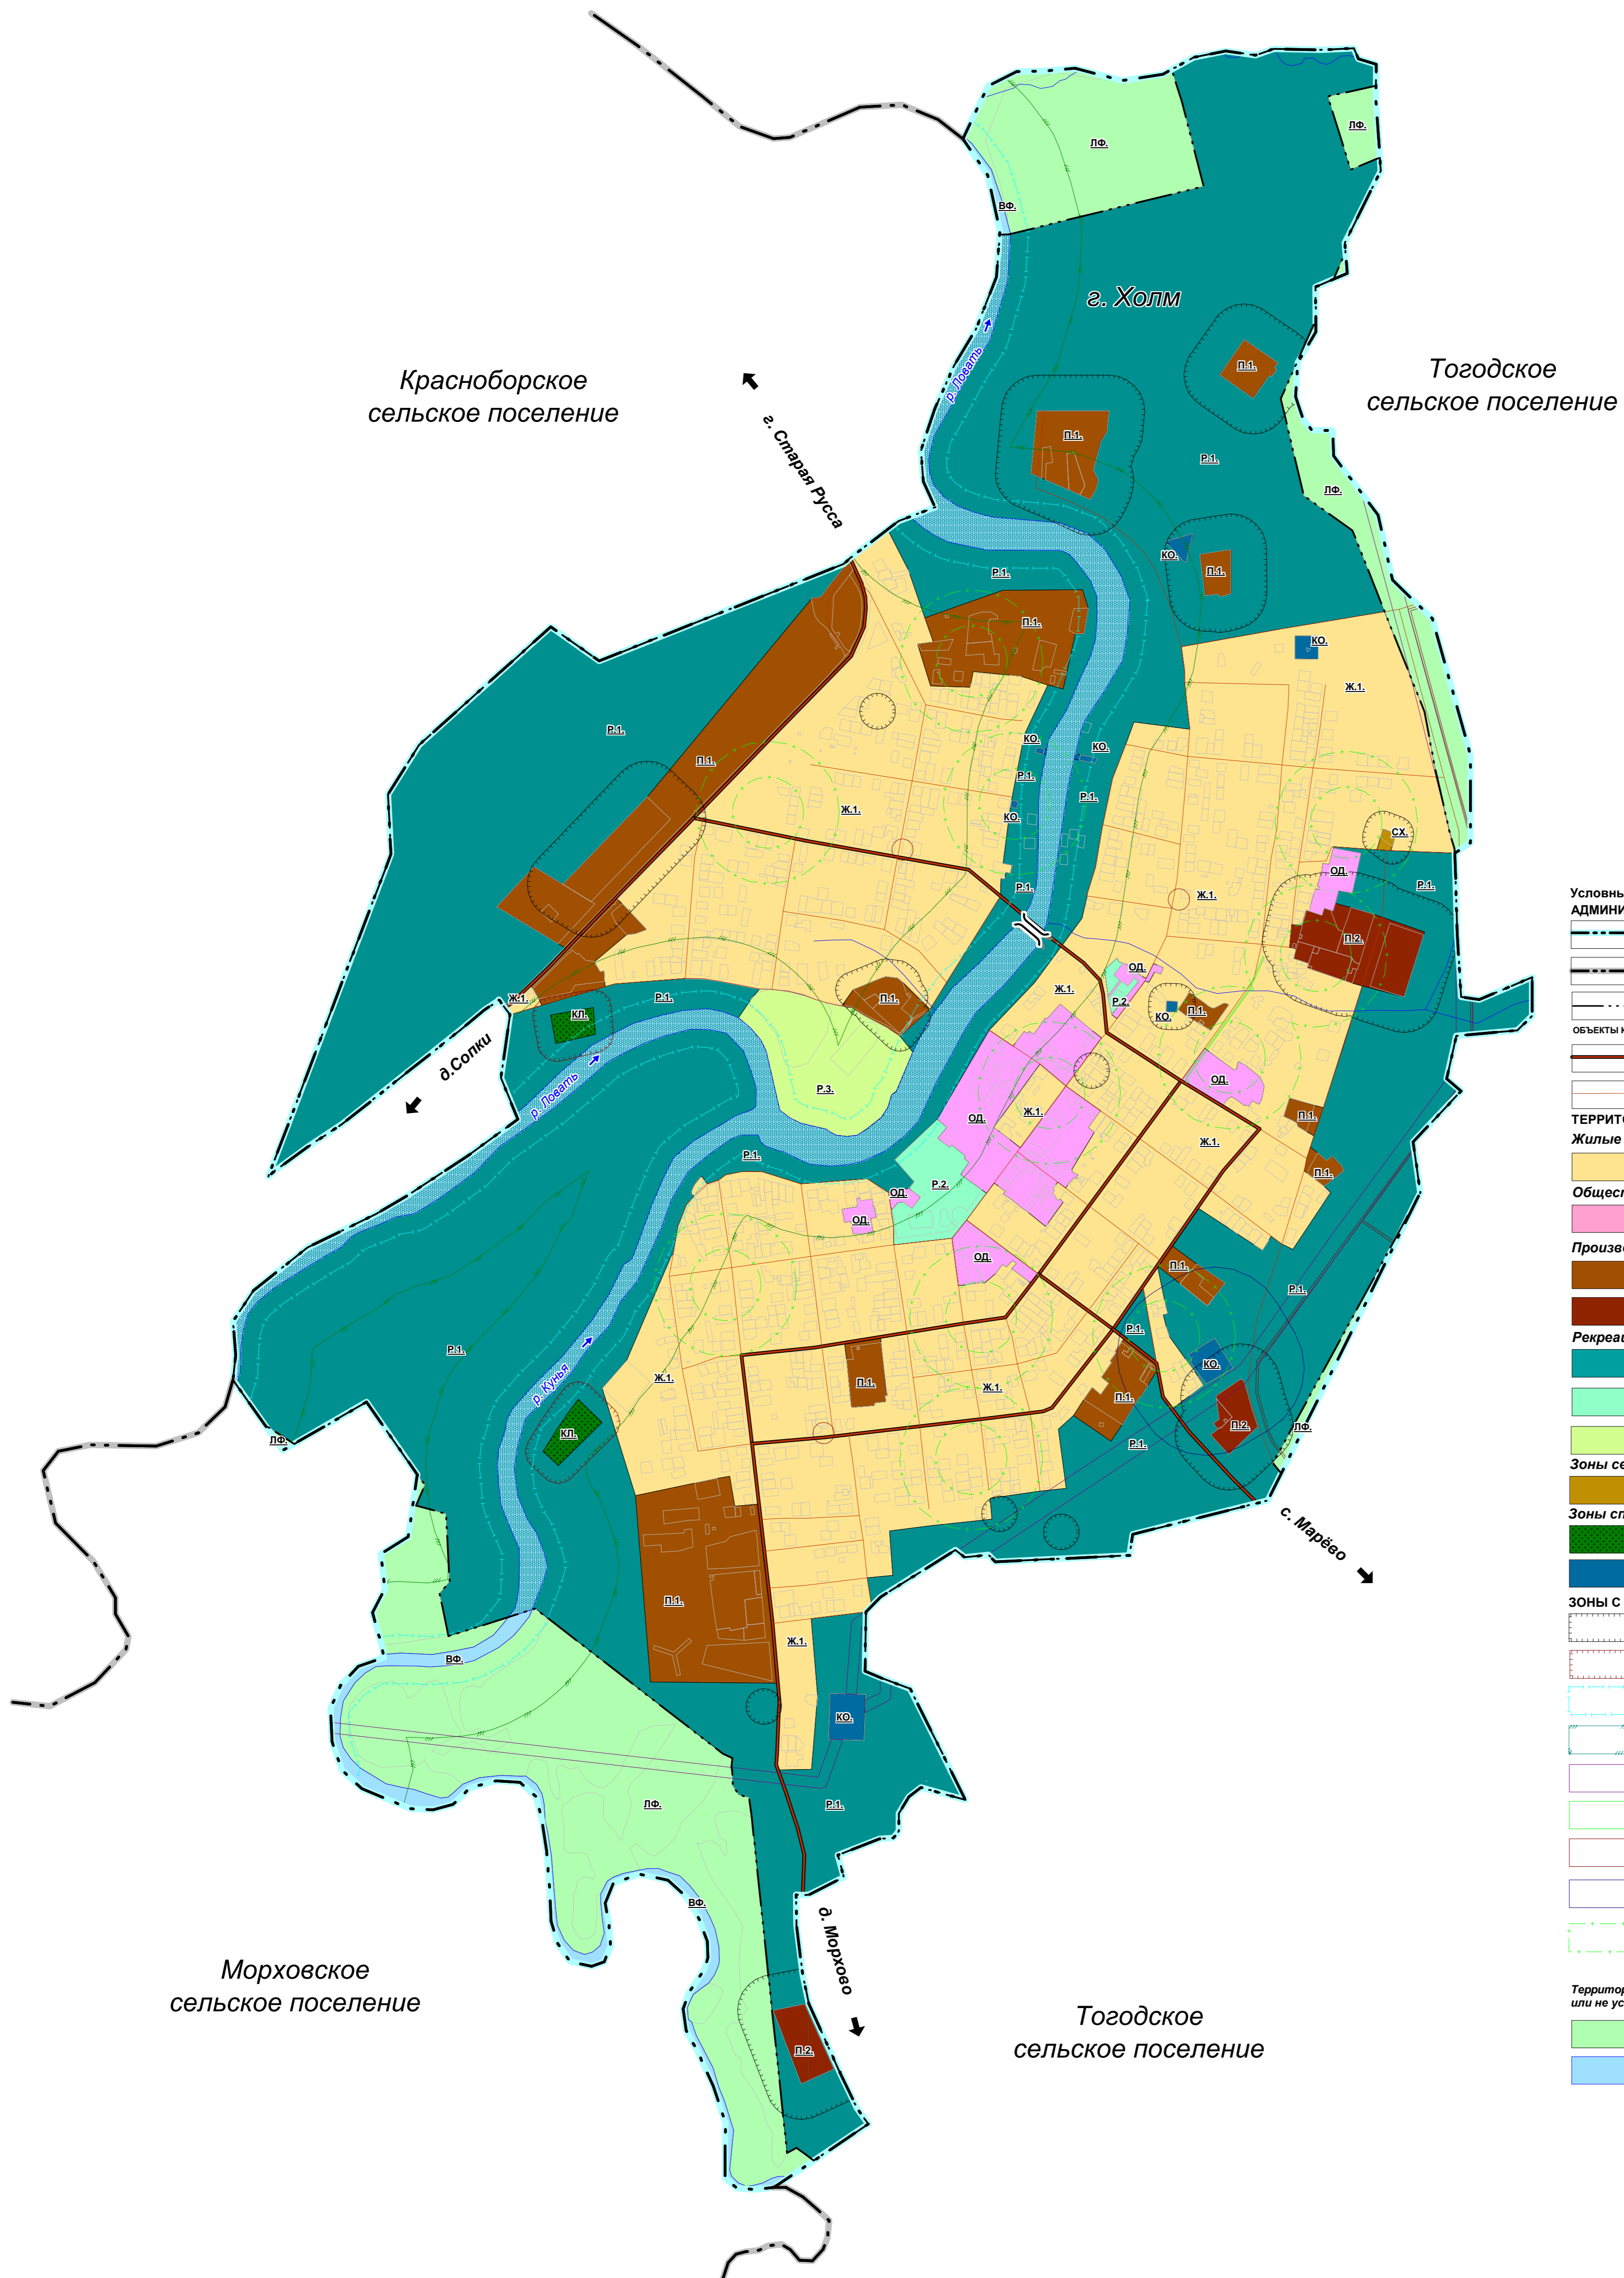

НОВГОРОДСКАЯ ОБЛАСТЬ ХОЛМСКИЙ РАЙОН
ПРАВИЛА ЗЕМЛЕПОЛЬЗОВАНИЯ И ЗАСТРОЙКИ
МУНИЦИПАЛЬНОГО ОБРАЗОВАНИЯ ХОЛМСКОГО ГОРОДСКОГО ПОСЕЛЕНИЯ
Карта градостроительного зонирования
Холмского городского поселения
М 1:10000